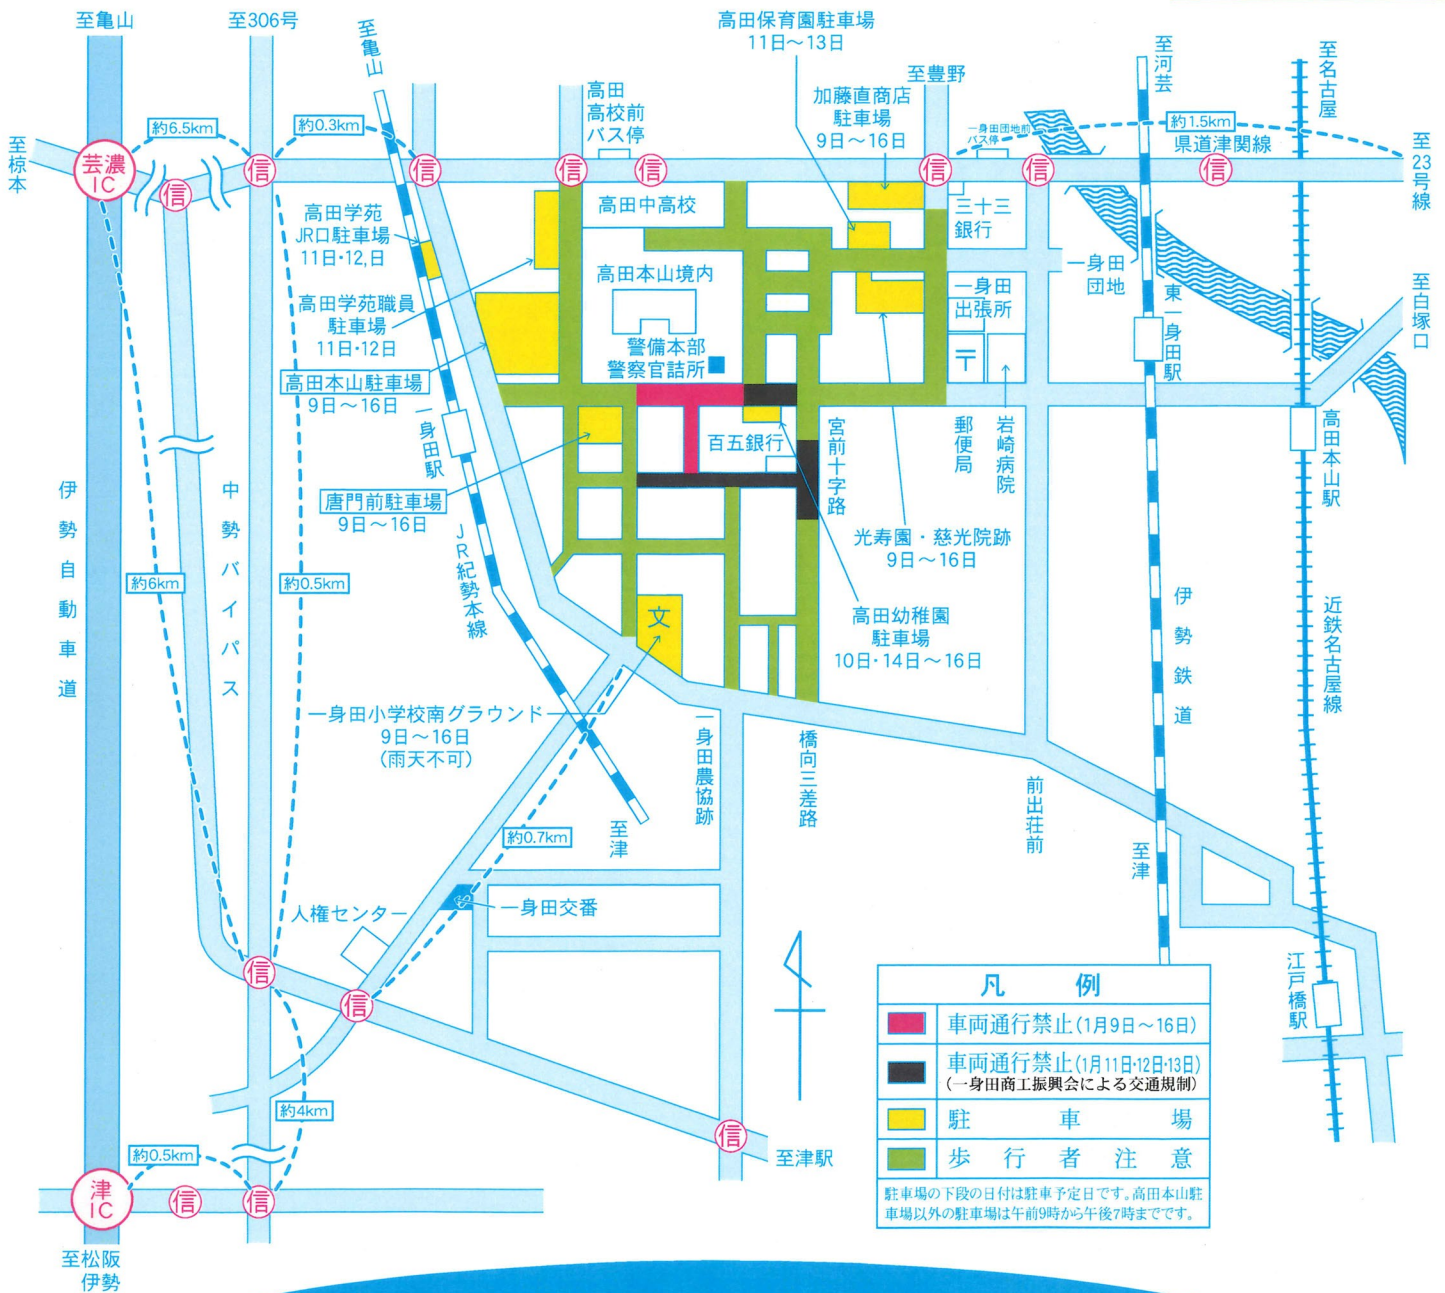

## 高田本山お七夜交通規制について

1月9日～16日までの間下図のように交通規制を行います。駐車場は、指定の場所以外にありませんので、なるべく公共交通機関（バス・J R・近鉄等）をご利用下さい。

※定期バスは、1月9日始発～16日終車まで、一身田町内は運行いたしません。（県道津関線バス停をご利用下さい。）

※規制時間 **■** 区間 1月9日(木)～16日(木)  
 (車両通行禁止) 各日 9時～19時まで (15日は21時、16日は14時まで)

**■** 区間 1月11日(土)・12日(日)・13日(月・祝)  
 (車両通行禁止) 各日 9時～16時30分まで (一身田商工振興会による交通規制)

お問い合わせ  
 高田本山宗務院  
 電話：059-232-4171

やさしさが安全つなぐ 三重の道

～ 歩行者のハンドサインは赤信号～

津警察署 津地区交通安全協会