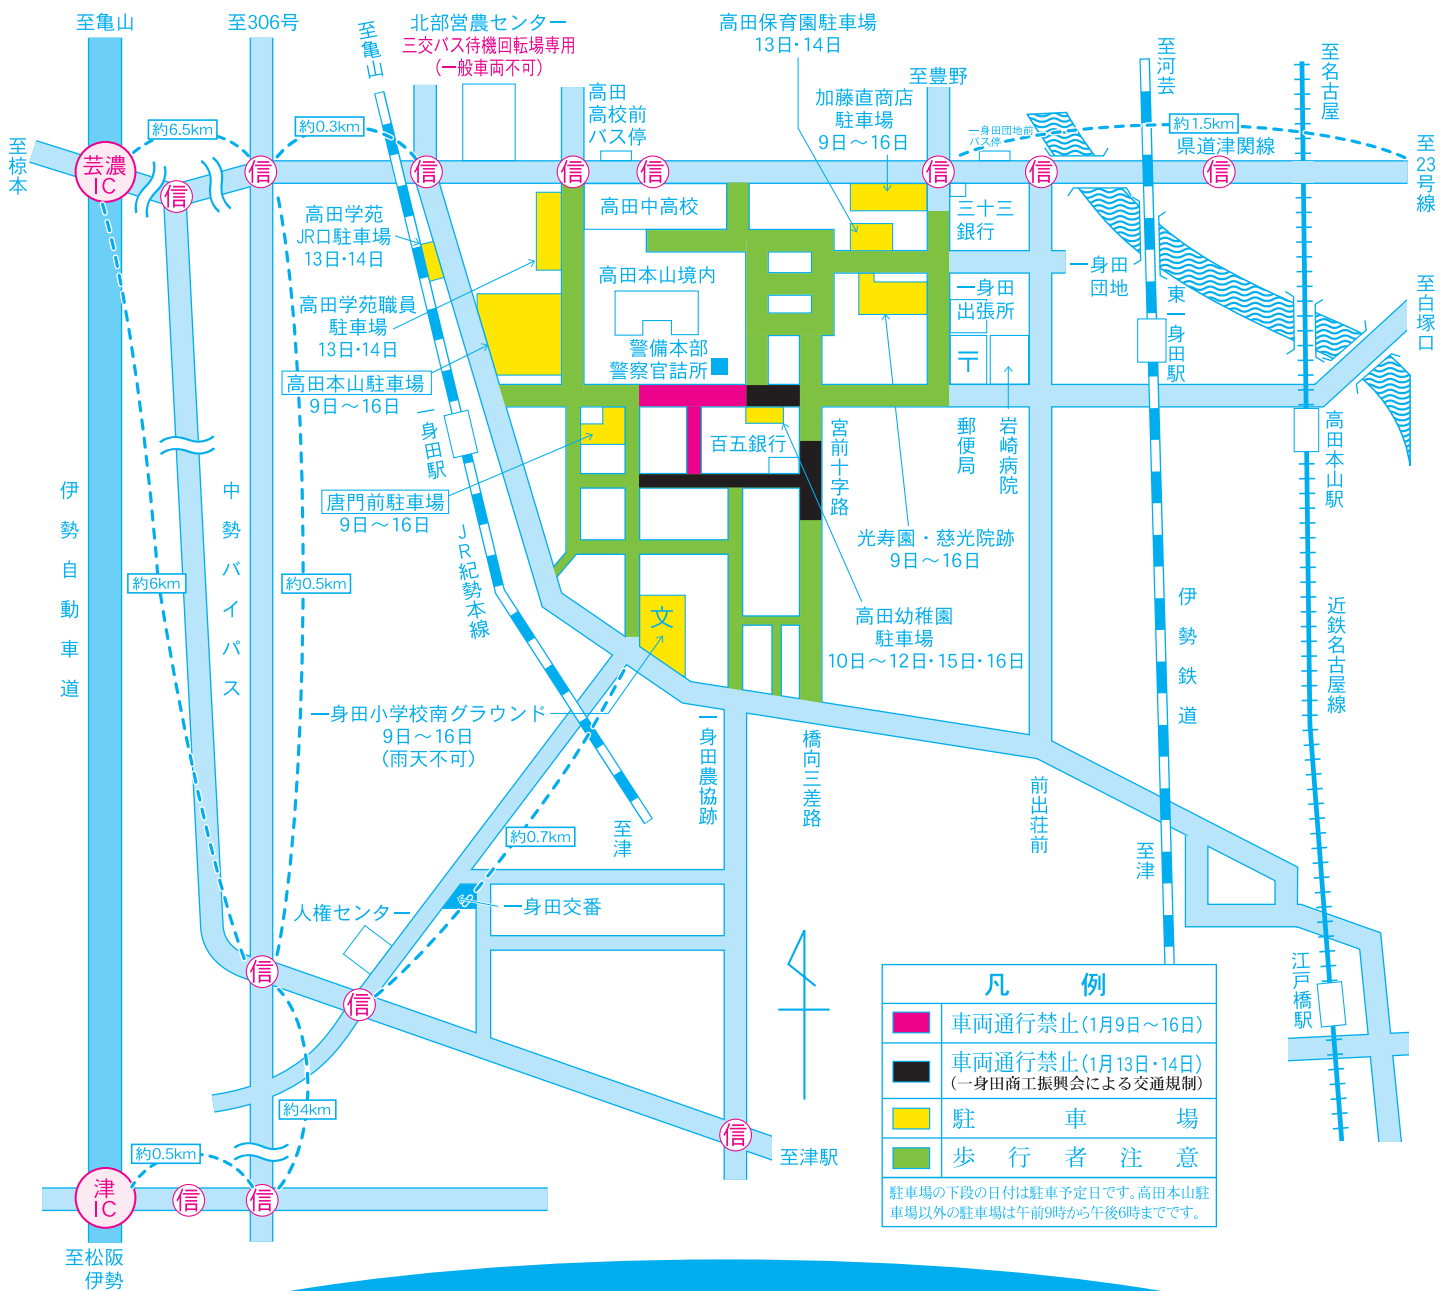

高田本山お七夜交通規制について

1月9日～16日までの間下図のように交通規制を行ないます。駐車場は、指定の場所以外にありませんので、なるべく公共交通機関（バス・J R・近鉄等）をご利用下さい。

※定期バスは、1月9日始発～16日終車まで、一身田町内は運行いたしません。（県道津関線バス停をご利用下さい。）

※規制時間 ■ 区間 1月9日（火）～16日（火）
（車両通行禁止）9時～18時まで（16日は14時まで）

■ 区間 1月13日（土）・14日（日）
（車両通行禁止）9時～16時30分まで（一身田商工振興会による交通規制）

お問い合わせ
高田本山宗務院
電話：059-232-4171

やさしさが安全つなぐ 三重の道
～ 歩行者のハンドサインは 赤信号～
津警察署 津地区交通安全協会