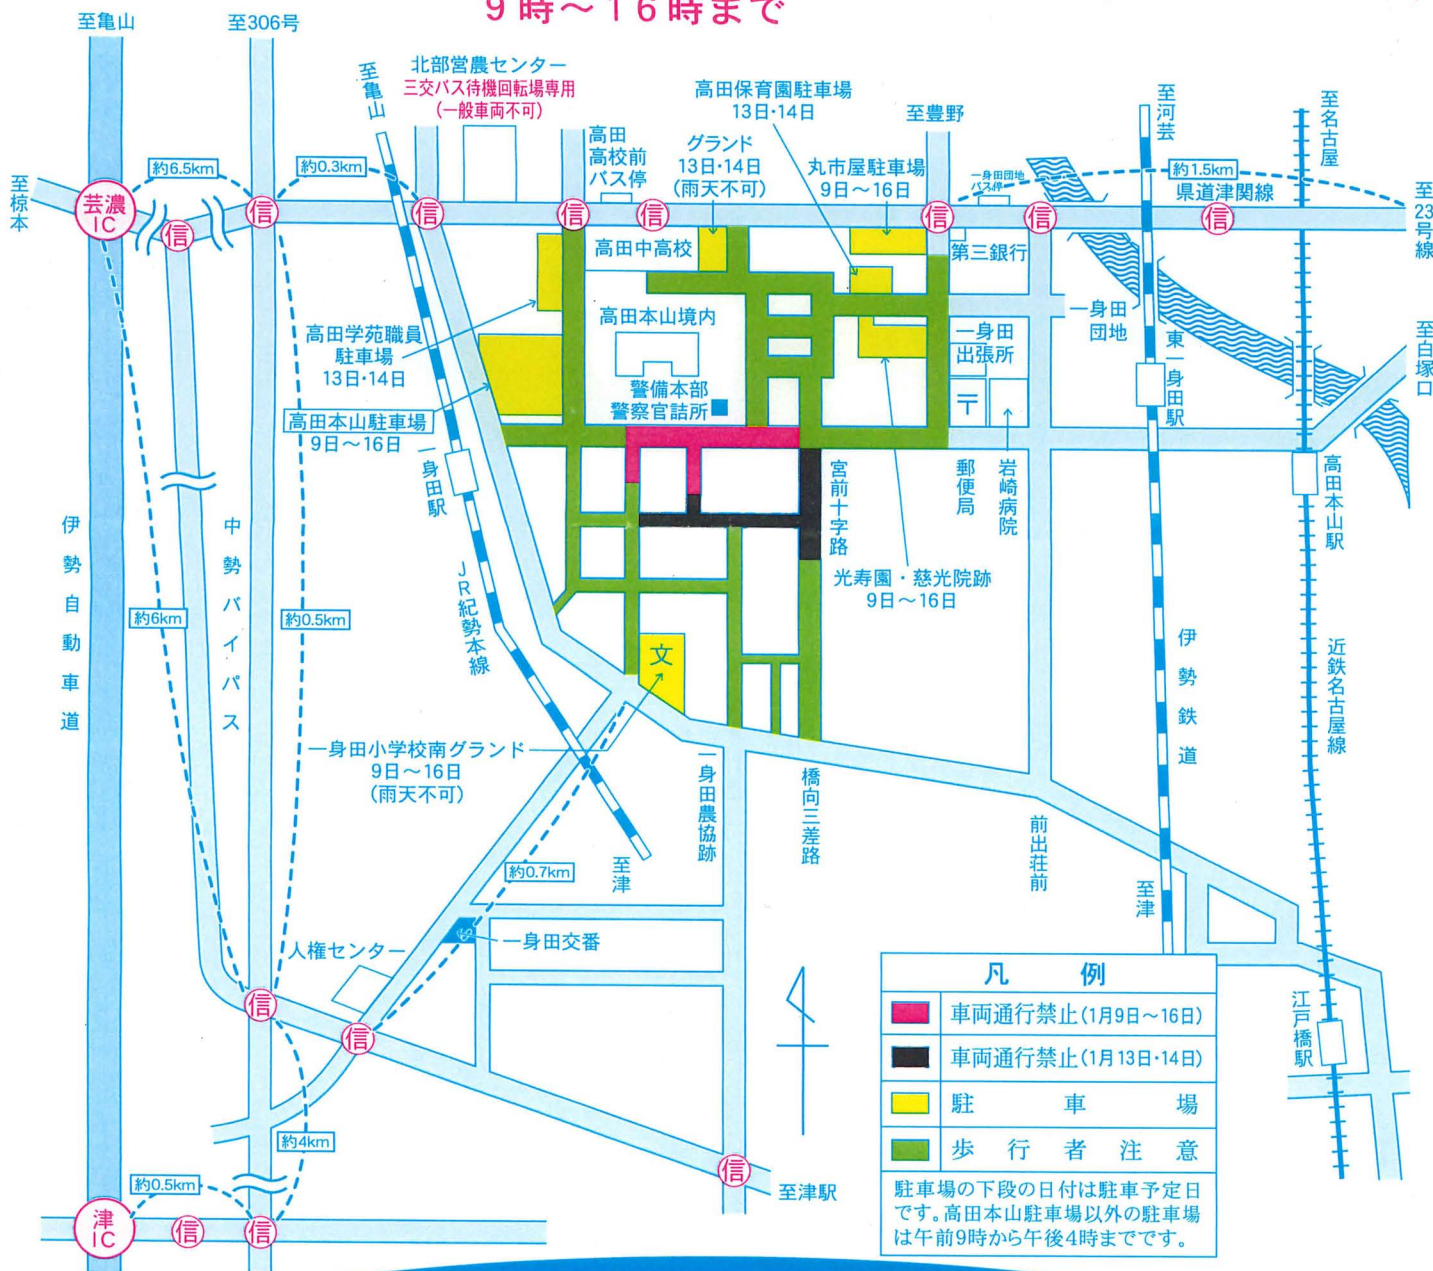

高田本山お七夜交通規制について

1月9日～16日までの間下図のように交通規制を行います。
駐車場は、指定の場所以外にありませんので、なるべく公共交通機関（バス・JR・近鉄等）をご利用下さい。

※定期バスは、1月9日始発～16日終車まで、一身田町内は運行いたしません。
（県道津関線バス停をご利用下さい。）

- ※規制時間 ■ 区間 1月9日(火)～16日(火)
9時～18時まで(16日は14時まで)
- 区間 1月13日(土)・14日(日)
9時～16時まで

（この規制は交通状況により、現場警察官の指示で変更することがあります。）

思いやる やさしい心で 走る三重
～ 気持ち良い 運転マナーの 美し国 ～
津警察署 津地区交通安全協会