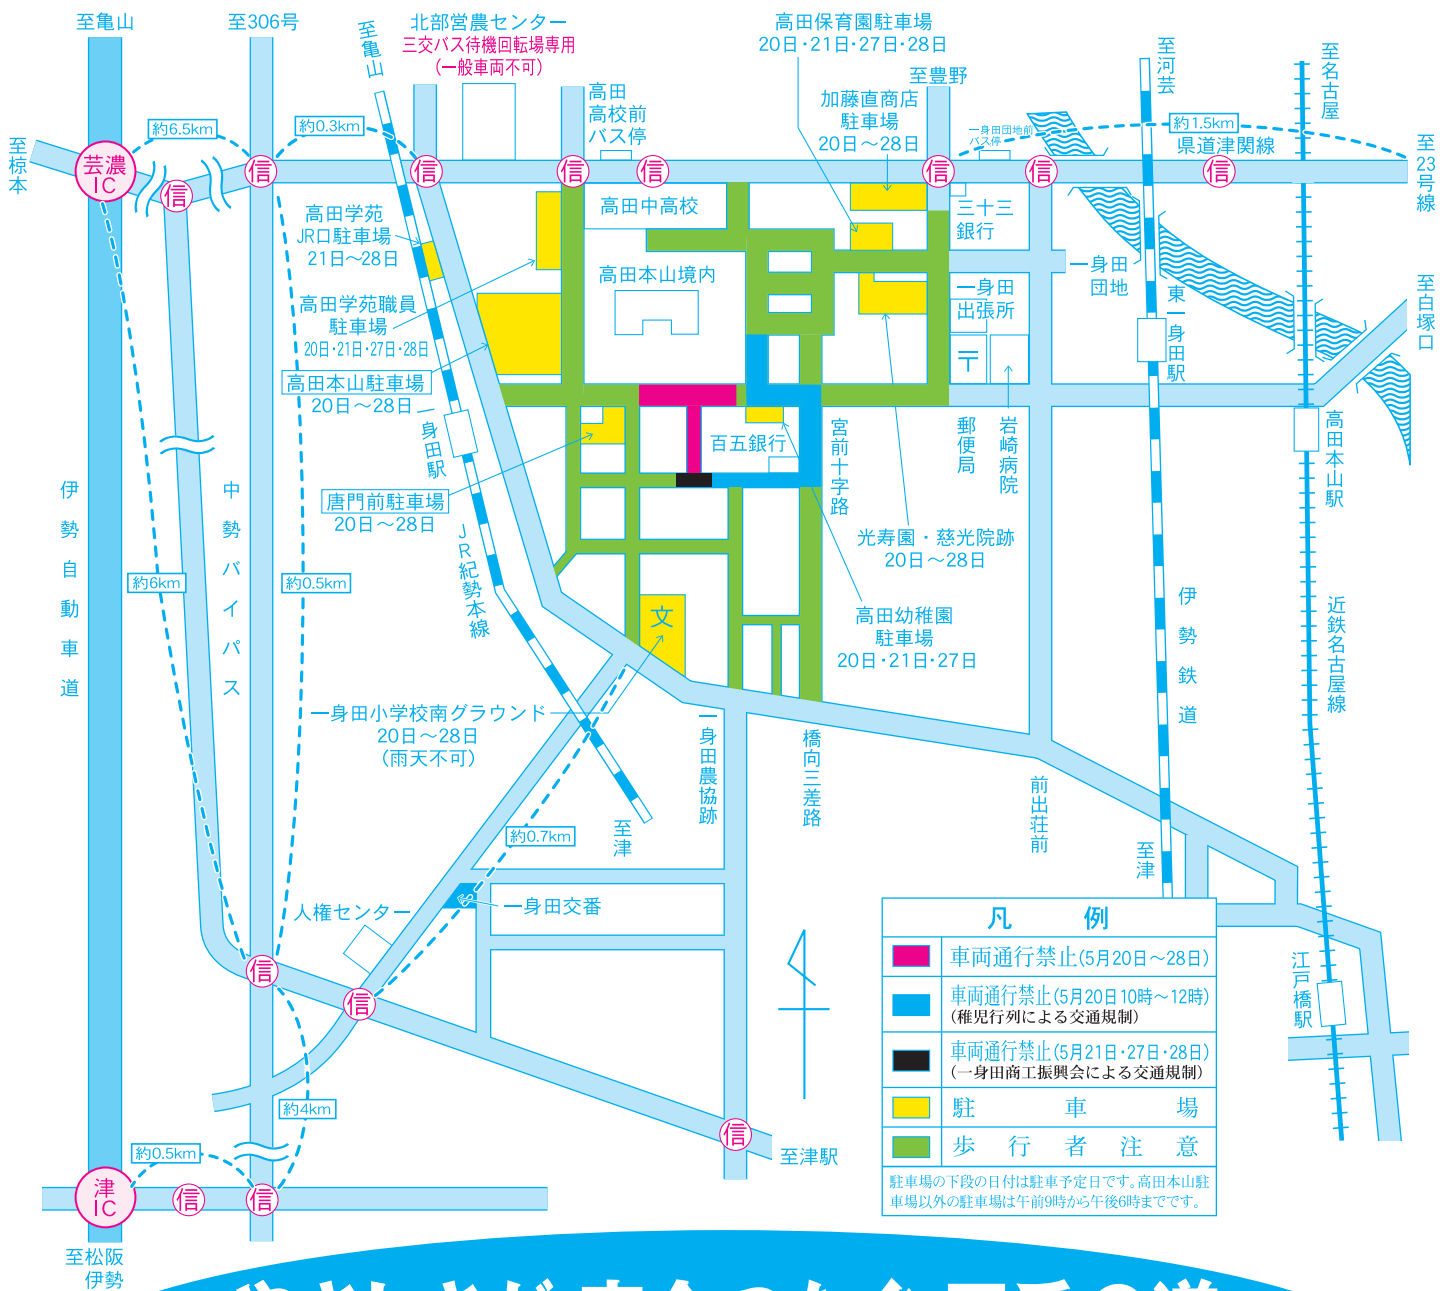

お知らせ

令和5年

高田本山奉讃法会交通規制について

5月20日～28日までの間下図のように交通規制を行ないます。駐車場は、指定の場所以外にありませんので、なるべく公共交通機関（バス・J R・近鉄等）をご利用下さい。

※定期バスは、5月20日始発～28日終車まで、一身田町内は運行いたしません。（県道津関線バス停をご利用下さい。）

※規制時間 **■** 区間 5月20日(土)～28日(日)
(車両通行禁止) 9時～18時まで (20日は10時～)

■ 区間 5月20日(土)
(車両通行禁止) 10時～12時まで (稚児行列による交通規制)

■ 区間 5月21日(日)・27日(土)・28日(日)
(車両通行禁止) 9時～16時30分まで (一身田商工振興会による交通規制)

お問い合わせ
高田本山特別法要事務局
電話：059-232-4177

やさしさが安全つなぐ 三重の道

～歩行者のハンドサインは赤信号～

津警察署 津地区交通安全協会